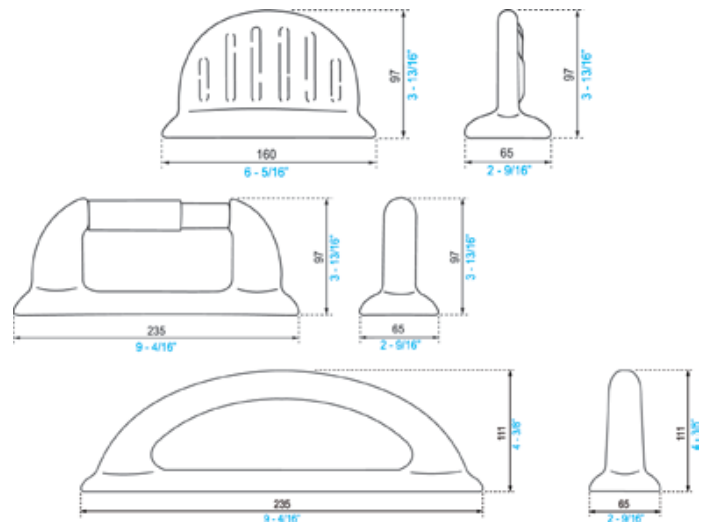

**HOGAR** / ½ Jgo Acces Porcelana
Round Azul Medit
COD. 91012073

*medidas en milímetros
*medidas en pulgadas

Descripción:

- Juego incluye:
 - Toallero de arco.
 - Portarrollo.
 - Jabonera.
- Recomendado para el cuarto de baño.
- Producto incluye tubo de silicona de 35 gr. (para instalación).

Normas Generales de Cumplimiento:

- ASME A112.18.1-2005

Características Técnicas Generales:

- Fabricado en porcelana sanitaria vitrificada.
- Esmaltado en todas su áreas visibles.
- La absorción de las piezas es de 0.5%.
- Espesor mínimo de 6 mm en cualquier parte de la pieza.
- Sin defectos, picaduras, fisuras ó deformaciones.