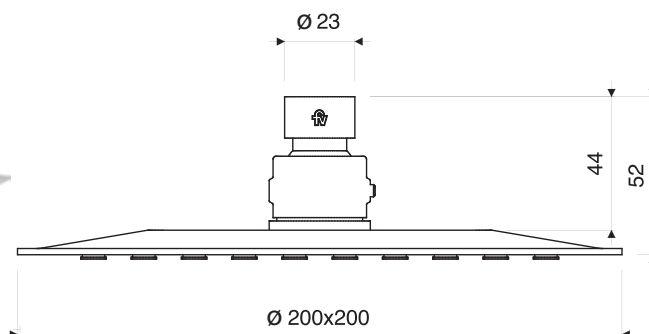

ELITE / Cabeza Ducha Cuadrada Ac Inox 20cm Cromo COD. 91012125

*medidas en milímetros

Descripción:

- Diseño de la ducha: cuadrado.
- Medida de la ducha: 20 cm. Por lado.
- Ducha fabricada íntegramente en acero inoxidable.
- Ducha con sistema autolimpiante.
- Diseño "ultra-delgado".
- Recomendado para usar con cualquier brazo de ducha FV.

Normas Generales de Cumplimiento:

- ASME A 112.18.1-2005

Características Técnicas Generales:

- Bajo contenido de plomo: contiene menos del 2,5%.
- Superficie libre de defectos o rayaduras.
- Producto probado para resistir oxidación o corrosión.
- Funcionamiento adecuado desde 20 hasta 125 PSI.
- Ducha testeada para funcionar entre temperaturas de 10 hasta 65 grados centígrados.
- Rendimiento de la articulación de la ducha probado por 10.000 ciclos.