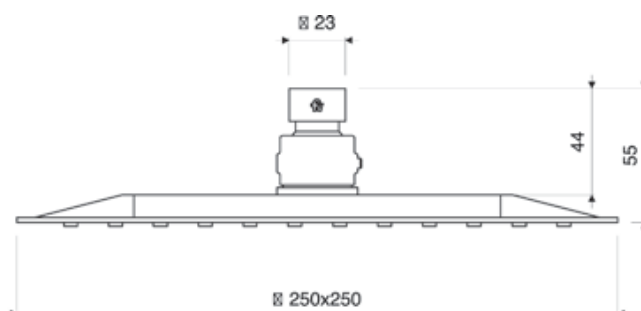

## ELITE / Cabeza Ducha Cuadrada Ac Inox 25cm Cromo COD. 91012126

\*medidas en milímetros

### Descripción:

- Diseño de la ducha: cuadrado.
- Medida de la ducha: 25 cm. Por lado.
- Ducha fabricada íntegramente en acero inoxidable.
- Ducha con sistema autolimpiante.
- Diseño "ultra-delgado".
- Recomendado para usar con cualquier brazo de ducha FV.