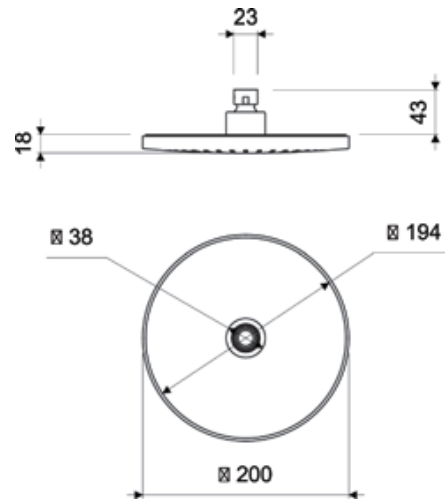

HOGAR / Cabeza Ducha Redonda (Abs) 20cm Cromo COD. 91012127

*medidas en milímetros

Descripción:

- Cabeza de ducha fabricada en resinas plásticas de alta resistencia.
- Incluye sistema auto-limpiante.
- Compatible con toda la gama de brazos de ducha FV.
- Medida: diámetro 20 cm.
- Incluye restrictor para controlar el flujo de agua.

Normas Generales de Cumplimiento:

- ASME A112.18.1-2005

Características Técnicas Generales:

- Bajo contenido de plomo: contiene menos del 2,5%.
- Superficie libre de defectos o rayaduras.
- Producto probado para resistir oxidación o corrosión.
- Funcionamiento adecuado desde 20 hasta 125 PSI.
- Sistema de cierre probado hasta los 500.000 ciclos, sin presentar fugas.
- Producto probado a 500 PSI durante 1 minuto, sin presentar desgaste.