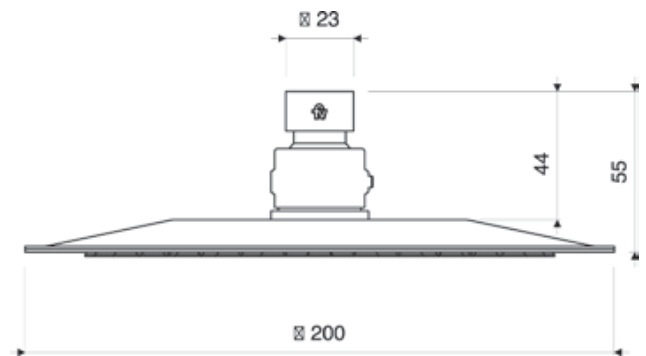

ELITE / Cabeza Ducha
Redonda Ac Inox 20cm Cromo
 COD. 91012128

*medidas en milímetros

Descripción:

- Diseño de la ducha: redondo.
- Medida de la ducha: 20cm.
- Ducha fabricada íntegramente en acero inoxidable.
- Ducha con sistema autolimpiante.
- Diseño "ultra-delgado".
- Recomendado para usar con cualquier brazo de ducha FV.

Normas Generales de Cumplimiento:

- ASME A112.18.1-2005

Características Técnicas Generales:

- Bajo contenido de plomo: contiene menos del 2,5%.
- Superficie libre de defectos o rayaduras .
- Producto probado para resistir oxidación o corrosión.
- Funcionamiento adecuado desde 20 hasta 125 PSI.
- Ducha testeada para funcionar entre temperaturas de 10 hasta 65 grados centígrados.
- Rendimiento de la articulación de la ducha probado por 10.000 ciclos.