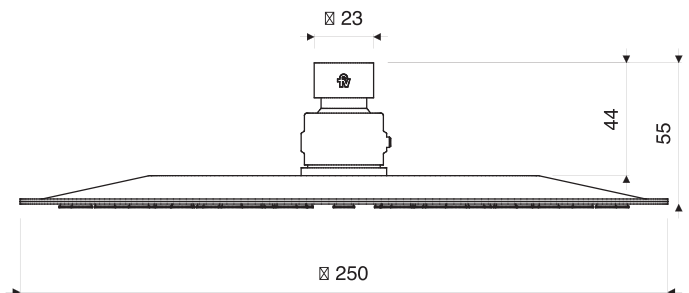

ELITE / Cabeza Ducha
Redonda Ac Inox 25cm Cromo
 COD. 91012129

*medidas en milímetros

Descripción:

- Diseño de la ducha: redondo.
- Medida de la ducha: 25cm.
- Ducha fabricada íntegramente en acero inoxidable.
- Ducha con sistema autolimpiante.
- Diseño "ultra-delgado".
- Recomendado para usar con cualquier brazo de ducha FV.

Normas Generales de Cumplimiento:

- ASME A112.18.1-2005

Características Técnicas Generales:

- Bajo contenido de plomo: contiene menos del 2,5%.
- Superficie libre de defectos o rayaduras.
- Producto probado para resistir oxidación o corrosión.
- Funcionamiento adecuado desde 20 hasta 125 PSI.
- Ducha testeada para funcionar entre temperaturas de 10 hasta 65 grados centígrados.
- Rendimiento de la articulación de la ducha probado por 10.000 ciclos.