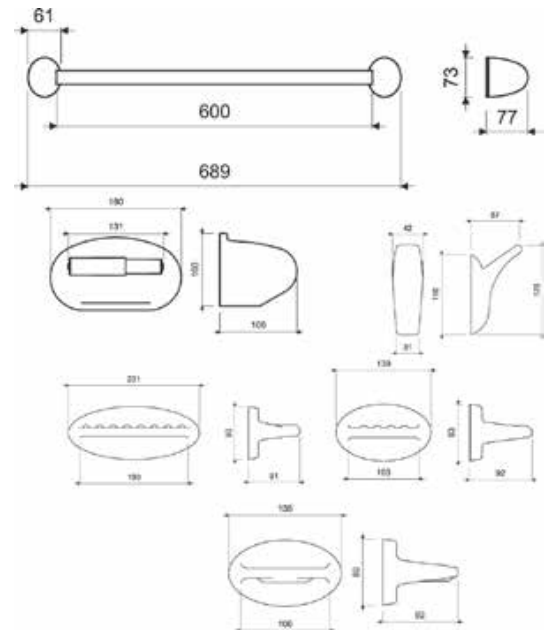

HOGAR / Juego Acces Porcelana
Durfix Celeste
 COD. 9101222

*medidas en milímetros

Descripción:

- Juego incluye:
 - Portacepillo.
 - Jabonera.
 - Portarrollo.
 - Gancho para ropa.
 - Toallero 60 cm.
 - Jabonera para ducha - tina.
- Recomendado para el cuarto de baño.
- Producto incluye tubo de silicona de 70 gr. (para instalación).

Normas Generales de Cumplimiento:

- ASME A112.18.1-2005

Características Técnicas Generales:

- Fabricado en porcelana sanitaria vitrificada.
- Esmaltado en todas su áreas visibles.
- La absorción de las piezas es de 0.5%.
- Espesor mínimo de 6 mm en cualquier parte de la pieza.
- Sin defectos, picaduras, fisuras ó deformaciones.