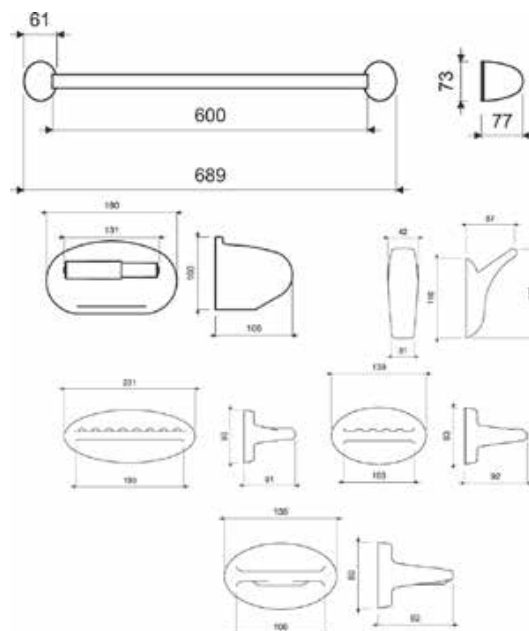

HOGAR / Juego Acces Porcelana
Durfix Gris
 COD. 91012231

*medidas en milímetros

Descripción:

- Juego incluye:
 - Portacepillo.
 - Jabonera.
 - Portarrollo.
 - Gancho para ropa.
 - Toallero 60 cm.
 - Jabonera para ducha - tina.
- Recomendado para el cuarto de baño.
- Producto incluye tubo de silicona de 70 gr. (para instalación).

Normas Generales de Cumplimiento:

- ASME A112.18.1-2005

Características Técnicas Generales:

- Fabricado en porcelana sanitaria vitrificada.
- Esmaltado en todas su áreas visibles.
- La absorción de las piezas es de 0.5%.
- Espesor mínimo de 6 mm en cualquier parte de la pieza.
- Sin defectos, picaduras, fisuras ó deformaciones.