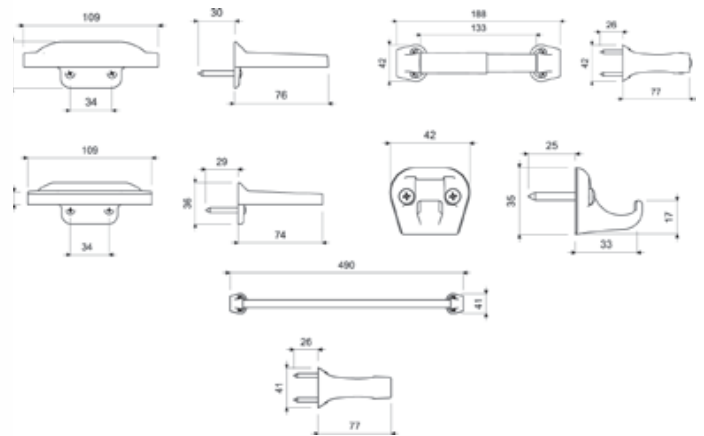

HOGAR / Juego Accesorios Resina Acetal Cromo COD. 91012238

*medidas en milímetros

Descripción:

- Juego incluye:
 - Portacepillos
 - Jabonera
 - Portarrollo.
 - Gancho para ropa.
 - Toallero de barra 45 cm.

- Recomendado para el cuarto de baño.

Normas Generales de Cumplimiento:

- ASME A112.18.1-2005

Características Técnicas Generales:

- Fabricado en porcelana sanitaria vitrificada.
- Esmaltado en todas su áreas visibles.
- La absorción de las piezas es de 0.5%.
- Espesor mínimo de 6 mm en cualquier parte de la pieza.
- Sin defectos, picaduras, fisuras ó deformaciones.