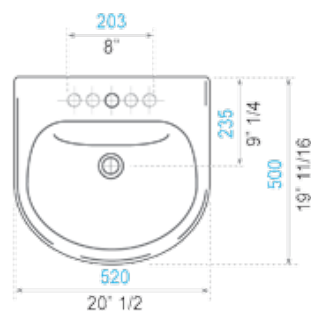

HOGAR / Lavatorio Avignon C/M 52 cm Blanco COD: 91012244

* medidas en milímetros
* medidas en pulgadas

Descripción:

- Lavabo tocador de 52 cm.
- Lavabo con agujeros premarcados. Puede combinarse con monocomandos o grifería de 4" u 8".
- Lavabo incluye su propio mueble.