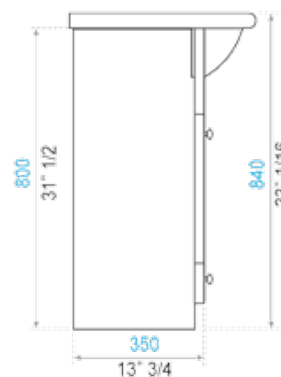

HOGAR / Lavatorio Avignon C/M 52 cm Blanco COD: 91012244

* medidas en milímetros
* medidas en pulgadas

Descripción:

- Lavabo tocador de 52 cm.
- Lavabo con agujeros premarcados. Puede combinarse con monocomandos o grifería de 4" u 8".
- Lavabo incluye su propio mueble.