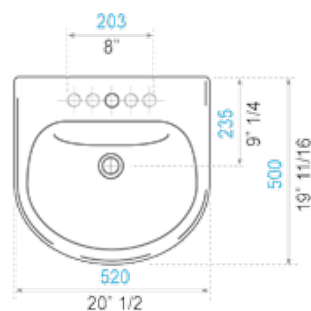

Lavatorio
HOGAR / Avignon C/M 52cm Bone
 COD. 91012245

* medidas en milímetros
 * medidas en pulgadas

Descripción:

- Lavabo tocador de 52 cm.
- Lavabo con agujeros premarcados. Puede combinarse con monocomandos o grifería de 4" u 8".
- Lavabo incluye su propio mueble.