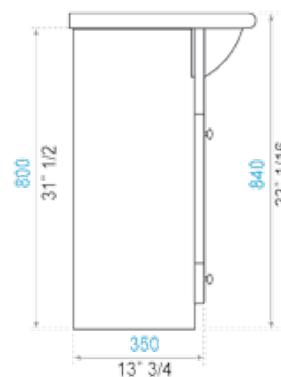

Lavatorio
HOGAR / Avignon C/M 52cm Bone
 COD. 91012245

* medidas en milímetros
 * medidas en pulgadas

Descripción:

- Lavabo tocador de 52 cm.
- Lavabo con agujeros premarcados. Puede combinarse con monocomandos o grifería de 4" u 8".
- Lavabo incluye su propio mueble.