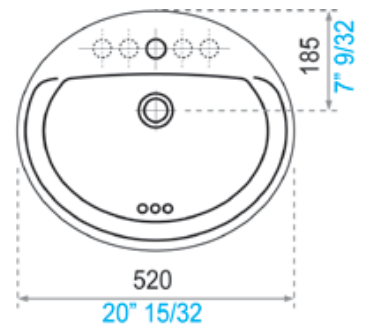

## HOGAR / Lavatorio 52cm Empotrar Blanco Elea Oval COD. 91012257

\*medidas en milímetros  
\*medidas en pulgadas

### Descripción:

- Lavabo de empotrar.
- Con agujeros premarcados.
- Puede instalarse cualquier tipo de grifería (1 llave, monocomando o mezcladoras 4 u 8").
- Puede instalarse en cualquier tipo de mesón.
- Con agujero rebosadero.

### Evaluación Dimensional:

Peso del Producto	9.38 kg
Diámetro del desagüe de 41 a 44 mm	42.9 x 43.6 mm
Altura del desagüe	50 mm
Diámetro de la parte cónica 64 ±3 mm	62 x 63 mm
Diámetro de los agujeros central de 25 a 38 mm	33 x 34 mm
Diámetro de agujeros 4" de 25 a 38 mm	31 x 32 mm
Diámetro de agujeros 8" de 31 a 38 mm	31 x 32 mm
Tolerancia dimensional	medidas < 200 mm el 5% y > 200 mm el 3%