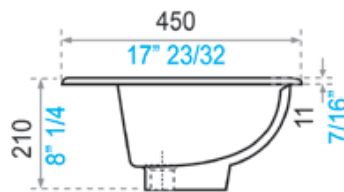

## HOGAR / Lavatorio 52cm Empotrar Blanco Elea Oval COD. 91012257

\*medidas en milímetros  
\*medidas en pulgadas

### Descripción:

- Lavabo de empotrar.
- Con agujeros premarcados.
- Puede instalarse cualquier tipo de grifería (1 llave, monocomando o mezcladoras 4 u 8").
- Puede instalarse en cualquier tipo de mesón.
- Con agujero rebosadero.

### Evaluación Dimensional:

Peso del Producto	9.38 kg
Diámetro del desagüe de 41 a 44 mm	42.9 x 43.6 mm
Altura del desagüe	50 mm
Diámetro de la parte cónica 64 ±3 mm	62 x 63 mm
Diámetro de los agujeros central de 25 a 38 mm	33 x 34 mm
Diámetro de agujeros 4" de 25 a 38 mm	31 x 32 mm
Diámetro de agujeros 8" de 31 a 38 mm	31 x 32 mm
Tolerancia dimensional	medidas < 200 mm el 5% y > 200 mm el 3%