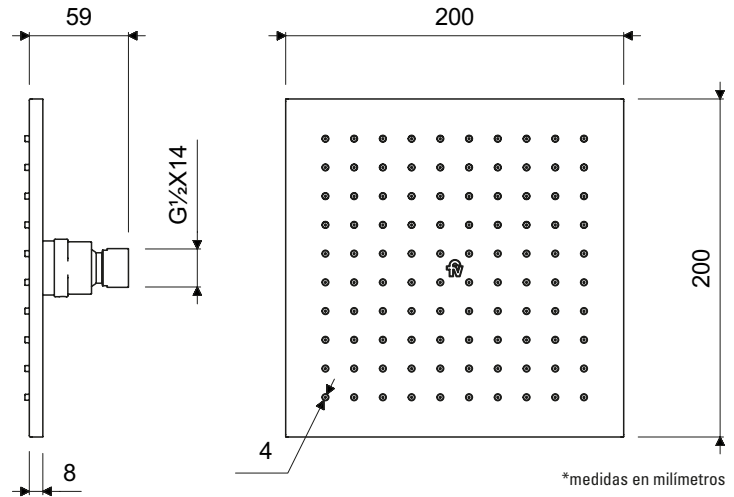

Gama
HOGAR

 Cabeza de Ducha
Urbano cuadrada 20 cm
 COD. 91014963

Descripción:

- Diseño de la ducha: cuadrado.
- Medida de la ducha: 20 cm. por lado.
- Tapa de la ducha fabricada en latón (bronce).
- Ducha con sistema autolimpiante.
- Compatible con toda la gama de brazos de ducha FV.

Normas Generales de Cumplimiento:

- ASME A112.18.1-2005

Características Técnicas Generales:

- Bajo contenido de plomo: contiene menos del 2,5%.
- Superficie libre de defectos o rayaduras.
- Producto probado para resistir oxidación o corrosión.
- Funcionamiento adecuado desde 20 hasta 125 PSI.
- Ducha testeada para funcionar entre temperaturas de 10 hasta 65 grados centígrados.
- Rendimiento de la articulación de la ducha probado por 10.000 ciclos.