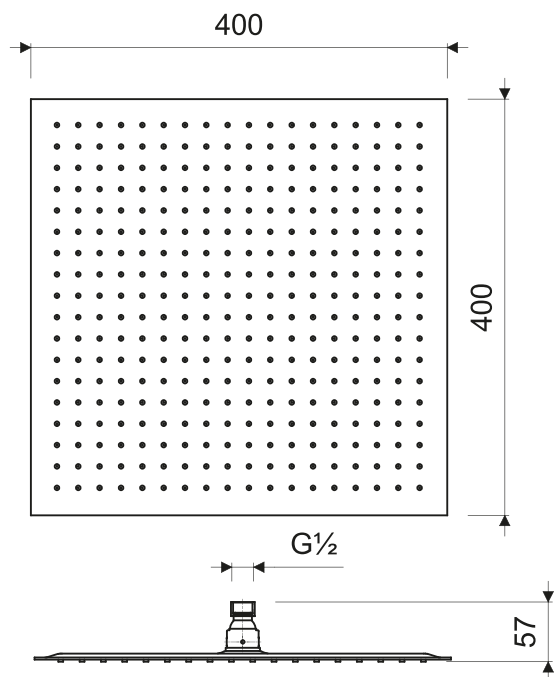

Gama
ELITE / **Cabeza de ducha**
de acero inoxidable 40 cm.
COD. 91015797

*medidas en milímetros

Descripción:

- Diseño de la ducha: cuadrado.
- Medida de la ducha: 40 cm por lado..
- Ducha fabricada íntegramente en acero inoxidable.
- Ducha con sistema autolimpiante.
- Diseño "ultra-delgado".
- Recomendado para usar con cualquier brazo de ducha FV.

Normas generales de cumplimiento:

- ASME A112.18.1-2005

Características Técnicas Generales:

- Bajo contenido de plomo: contiene menos del 2,5%.
- Superficie libre de defectos o rayaduras.
- Producto probado para resistir oxidación o corrosión.
- Funcionamiento adecuado desde 20 hasta 125 PSI.
- Ducha testeada para funcionar entre temperaturas de 10 hasta 65 grados centígrados.
- Rendimiento de la articulación de la ducha probado por 10.000 ciclos.