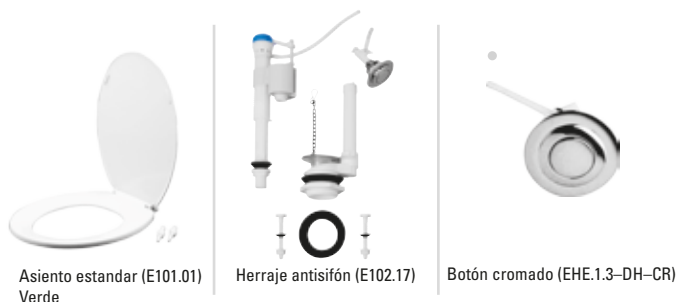

Gama  
**HOGAR**

Inodoro descarga simple  
**Milán Fiesta Total**  
Verde  
COD. 91015816

\*medidas en milímetros  
\*medidas en pulgadas

**Descripción:**

- Diseño de dos piezas.
- Inodoro de alta eficiencia - HET.
- Altura de taza según norma.

- Fabricado en porcelana sanitaria vitrificada.
- Esmaltado en todas sus áreas visibles.
- La absorción de las piezas es inferior al 0.5%.
- Espesor mínimo de 6 mm en cualquier parte de la pieza.
- Sin defectos, picaduras, fisuras ó deformaciones

**Colores**

**Evaluación Dimensional:**

Peso del Producto	26.92 kg
Medida de pared a desagüe	305 mm
Nivel mínimo de agua en el tanque	187 mm
Altura sello de la trampa de agua	52 mm
Área del espejo de agua	125 x 100 mm
Tolerancia dimensional	medidas < 200 mm el 5% y >200 mm el 3%

**Incluye:**

Asiento estandar (E101.01) Verde

Herraje antisifón (E102.17)

Botón cromado (EHE.1.3-DH-CR)