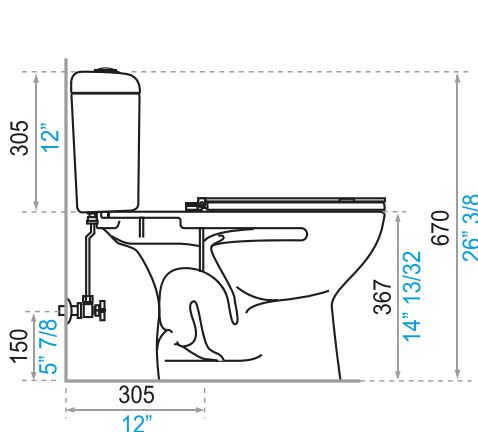

Gama  
**HOGAR**

Inodoro descarga simple  
**Milán Fiesta Total**  
Verde  
COD. 91015816

\*medidas en milímetros  
\*medidas en pulgadas

**Descripción:**

- Diseño de dos piezas.
- Inodoro de alta eficiencia - HET.
- Altura de taza según norma.

- Fabricado en porcelana sanitaria vitrificada.
- Esmaltado en todas sus áreas visibles.
- La absorción de las piezas es inferior al 0.5%.
- Espesor mínimo de 6 mm en cualquier parte de la pieza.
- Sin defectos, picaduras, fisuras ó deformaciones

**Colores**

**Evaluación Dimensional:**

Peso del Producto	26.92 kg
Medida de pared a desagüe	305 mm
Nivel mínimo de agua en el tanque	187 mm
Altura sello de la trampa de agua	52 mm
Área del espejo de agua	125 x 100 mm
Tolerancia dimensional	medidas < 200 mm el 5% y >200 mm el 3%