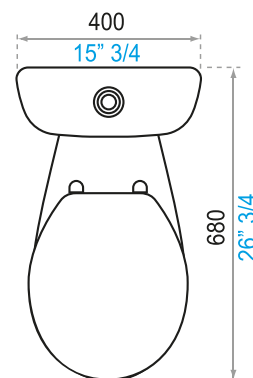

Gama  
**HOGAR**

Inodoro descarga simple  
**Milán Fiesta Total**  
Verde  
COD. 91015816

\*medidas en milímetros  
\*medidas en pulgadas

**Descripción:**

- Diseño de dos piezas.
- Inodoro de alta eficiencia - HET.
- Altura de taza según norma.

- Fabricado en porcelana sanitaria vitrificada.
- Esmaltado en todas sus áreas visibles.
- La absorción de las piezas es inferior al 0.5%.
- Espesor mínimo de 6 mm en cualquier parte de la pieza.
- Sin defectos, picaduras, fisuras ó deformaciones

**Colores**

**Evaluación Dimensional:**

Peso del Producto	26.92 kg
Medida de pared a desagüe	305 mm
Nivel mínimo de agua en el tanque	187 mm
Altura sello de la trampa de agua	52 mm
Área del espejo de agua	125 x 100 mm
Tolerancia dimensional	medidas < 200 mm el 5% y >200 mm el 3%