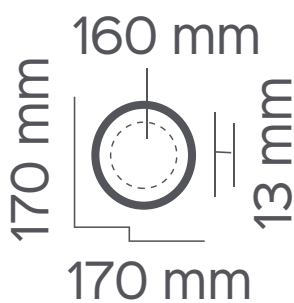

## Ojo de Buey Redondo Flat Luz Blanca 12W

Potencia	12W
Flujo luminoso	850 lm
Eficiencia	71 lm/W
Voltaje	110-240V
Frecuencia	50/60 Hz
Temperatura de color	6500K
IP	20
Factor de potencia	>0.9
IRC	80
Ángulo de apertura	120°
Vida útil	30,000 H
Temp. de ambiente	-20 a 40° C